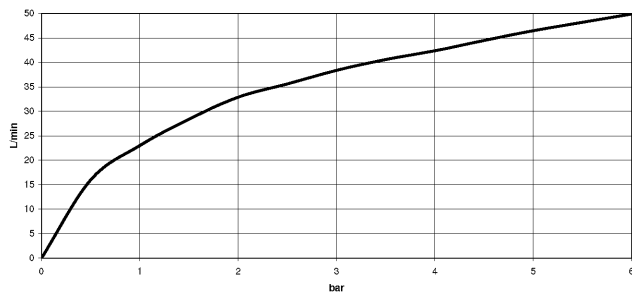

22 900 892

- Rosette Ø 55 mm
- Schlauchabdeckung 200 mm, ablängbar

	Platin	22 900 892-08
	Chrom	22 900 892-00
	Platin gebürstet	22 900 892-06
	Dark Chrome	22 900 892-19
	Messing gebürstet (23kt Gold)	22 900 892-28
	Schwarz matt	22 900 892-33
	Champagne gebürstet (22kt Gold)	22 900 892-46
	Champagne (22kt Gold)	22 900 892-47
	Dark Platin gebürstet	22 900 892-99

22 900 892

mm [inches]

Durchflussdiagramm

22 900 892

Ersatzteile für die
anderen
Oberflächenvarianten
finden Sie hier:
Chrom

Ersatzteilstückliste

Nr.	Artikelnummer	Benennung	Verbaumenge	Lieferzeit
1	09 21 22 000-08	Nippel	1	40
2	90 14 10 010 00 90	Dichtung	1	2
3	09 28 22 020-08	Rohr	1	40
4	04 24 04 220 01-08	Verschraubung	1	-
Ersatzteil nicht mehr bestellbar, bitte bestellen Sie den Nachfolgeartikel				
5	09 20 89 010-08	Griff	1	60
6	09 12 12 041-08	Aufnahme	1	40
7	09 30 30 069 90	Schraube	1	2
8	90 90 03 006 00 90	Oberteil	1	2
9	09 27 22 015-08	Rosette	1	40
10	09 14 10 093 90	Dichtung	1	2