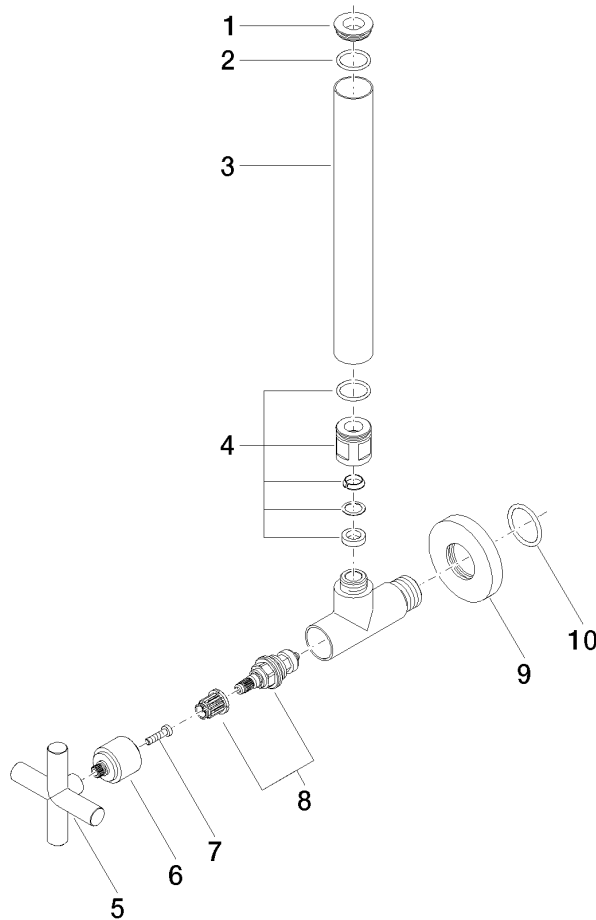

22 900 892

- Rosette Ø 55 mm
- Schlauchabdeckung 200 mm, ablängbar

	Platin	22 900 892-08
	Chrom	22 900 892-00
	Platin gebürstet	22 900 892-06
	Dark Chrome	22 900 892-19
	Messing gebürstet (23kt Gold)	22 900 892-28
	Schwarz matt	22 900 892-33
	Champagne gebürstet (22kt Gold)	22 900 892-46
	Champagne (22kt Gold)	22 900 892-47
	Dark Platin gebürstet	22 900 892-99

22 900 892

mm [inches]

Durchflussdiagramm

22 900 892

Ersatzteile für die
anderen
Oberflächenvarianten
finden Sie hier:
Chrom

Ersatzteilstückliste

Nr.	Artikelnummer	Benennung	Verbaumenge	Lieferzeit
1	09 21 22 000-08	Nippel	1	40
2	90 14 10 010 00 90	Dichtung	1	2
3	09 28 22 020-08	Rohr	1	40
4	04 24 04 220 01-08	Verschraubung	1	-
Ersatzteil nicht mehr bestellbar, bitte bestellen Sie den Nachfolgeartikel				
5	09 20 89 010-08	Griff	1	60
6	09 12 12 041-08	Aufnahme	1	40
7	09 30 30 069 90	Schraube	1	2
8	90 90 03 006 00 90	Oberteil	1	2
9	09 27 22 015-08	Rosette	1	40
10	09 14 10 093 90	Dichtung	1	2