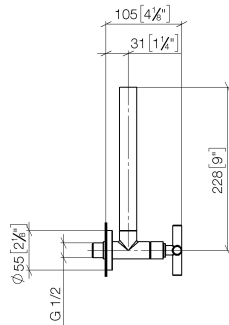

22 900 892

- Rosette Ø 55 mm
- Schlauchabdeckung 200 mm, ablängbar

	Platin	22 900 892-08
	Chrom	22 900 892-00
	Platin gebürstet	22 900 892-06
	Dark Chrome	22 900 892-19
	Messing gebürstet (23kt Gold)	22 900 892-28
	Schwarz matt	22 900 892-33
	Champagne gebürstet (22kt Gold)	22 900 892-46
	Champagne (22kt Gold)	22 900 892-47
	Dark Platin gebürstet	22 900 892-99

22 900 892

mm [inches]

Durchflussdiagramm

22 900 892

Ersatzteile für die
anderen
Oberflächenvarianten
finden Sie hier:
Chrom

Ersatzteilstückliste

Nr.	Artikelnummer	Benennung	Verbaumenge	Lieferzeit
1	09 21 22 000-08	Nippel	1	40
2	90 14 10 010 00 90	Dichtung	1	2
3	09 28 22 020-08	Rohr	1	40
4	04 24 04 220 01-08	Verschraubung	1	-
Ersatzteil nicht mehr bestellbar, bitte bestellen Sie den Nachfolgeartikel				
5	09 20 89 010-08	Griff	1	60
6	09 12 12 041-08	Aufnahme	1	40
7	09 30 30 069 90	Schraube	1	2
8	90 90 03 006 00 90	Oberteil	1	2
9	09 27 22 015-08	Rosette	1	40
10	09 14 10 093 90	Dichtung	1	2